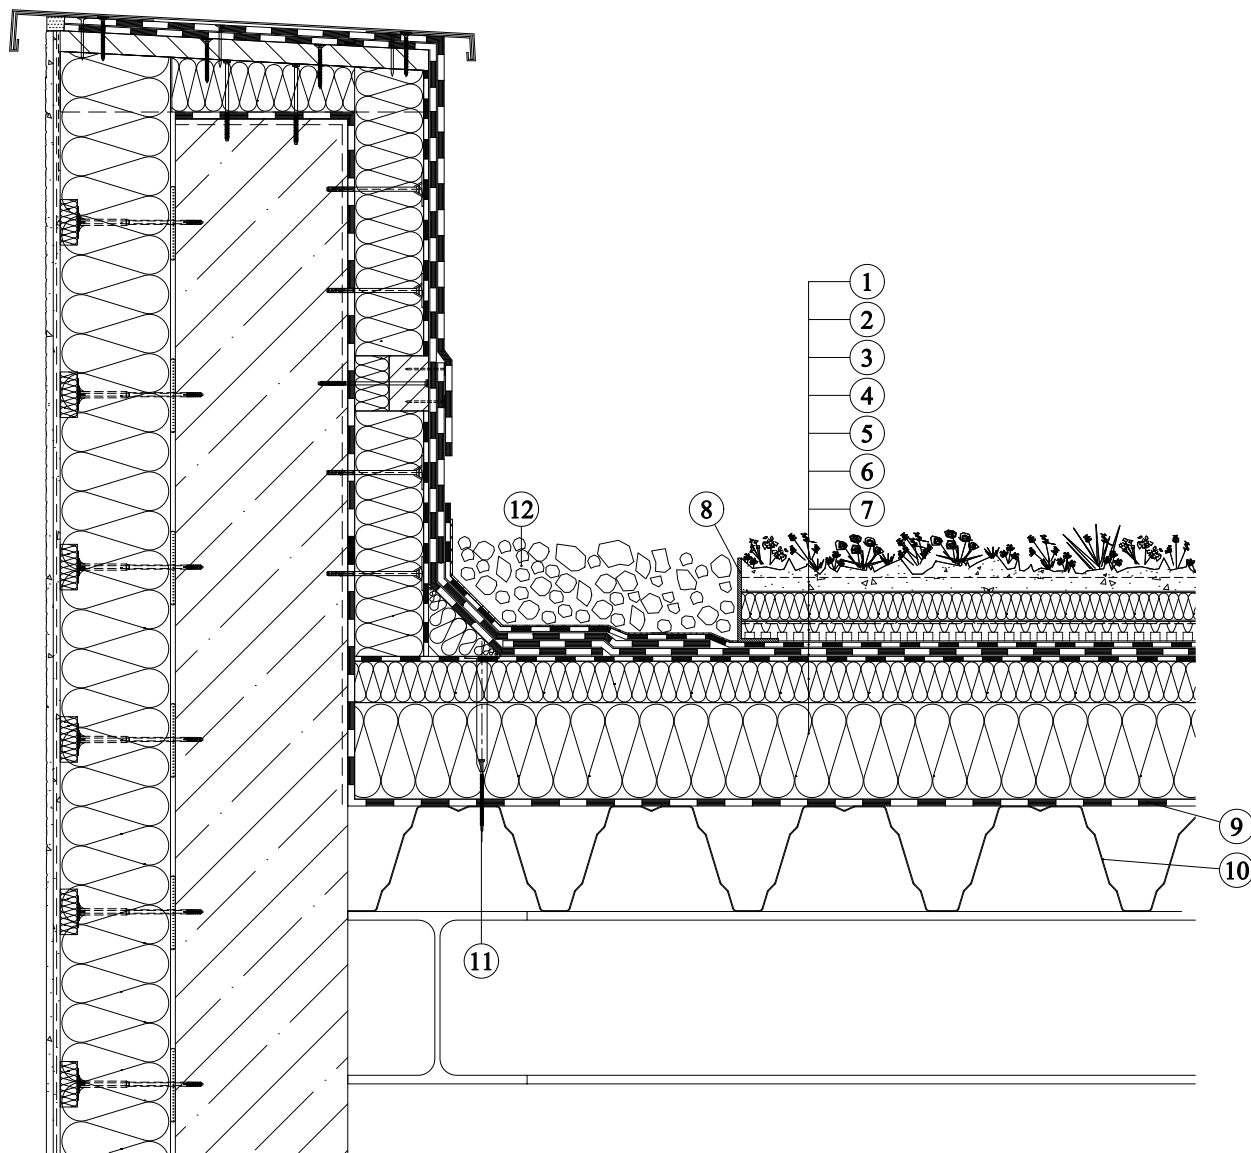

**Zelená střecha Urbanscape - Knauf Insulation - na trapézovém plechu**  
**System zelené střechy bez zvýšených nároků na statiku a údržbu - atika**

1. Urbanscape rozchodníkový koberec - vegetace tl.30-35mm
2. Urbanscape Green roll tl.40mm - vegetační vrstva
3. Urbanscape drenážní a retenční vrstva 25mm
4. Urbanscape ochranná folie proti prorůstání kořínků - ochranná vrstva
5. Střešní hydroizolační fólie
6. Tepelně - izolační vrstva z minerální vlny Knauf Insulation SMARTroof Top (spádové desky SMARTroof Top 1 CTF,2 CTF)
7. Tepelně - izolační vrstva z minerální vlny Knauf Insulation SMARTroof Top
8. Kačírková lišta
9. Parotěsná zábrana HOMESEAL LDS 35 Fixplus s integrovanou lepicí páskou / HOMESEAL LDS 100, spoje lepeny páskou HOMESEAL LDS Solifit
10. Nosná stropní konstrukce z trapézových plechů
11. Mechanické kotvení - s teleskopem
12. Kačírek frakce 16/32