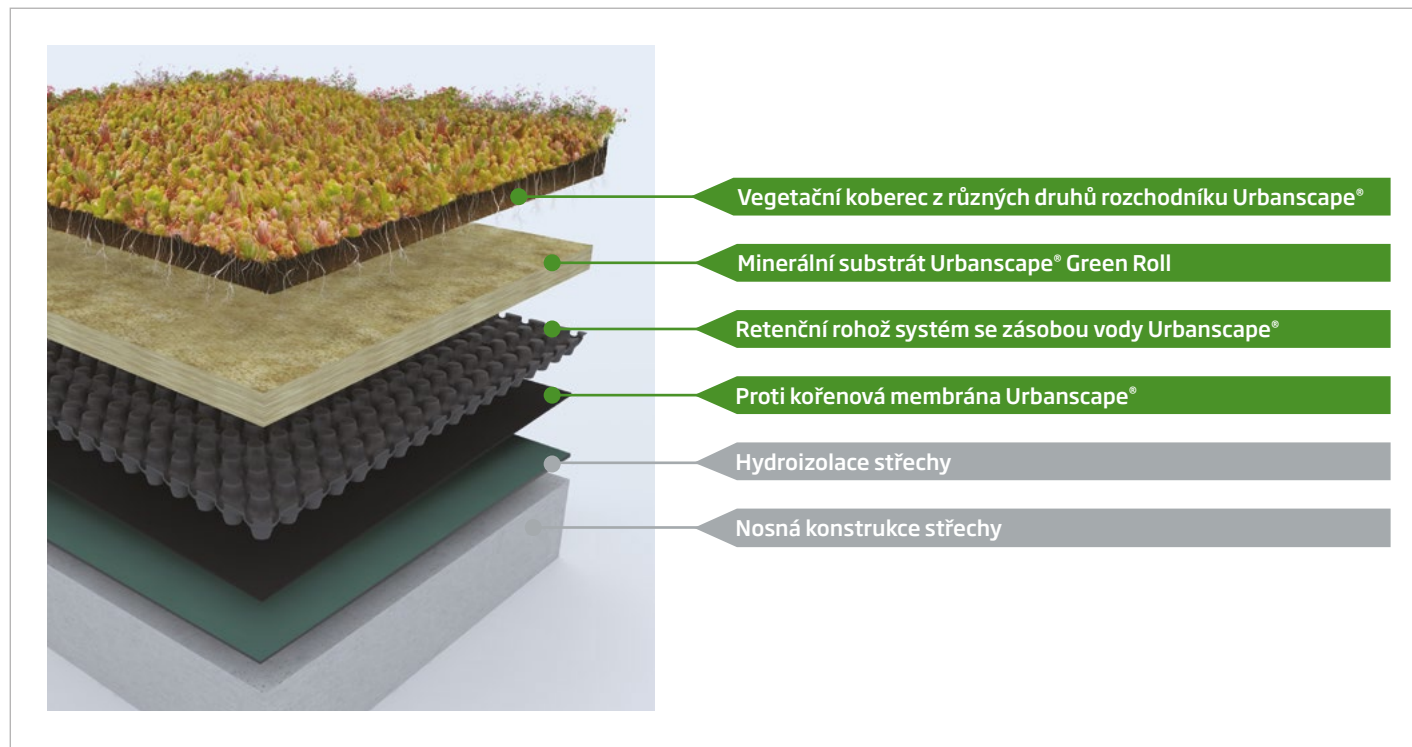

Hnojivo s postupným uvolňováním

Urbanscape

srpen 2023

Popis

Speciální hnojivo pro zelené střechy Urbanscape s postupným uvolňováním.

Použití

Hnojivo Urbanscape je určeno pro podporu vegetačního prospívání zeleného koberce Urbanscape.

1. Hnojivo se aplikuje jednou ročně, v časných jarních měsících.
2. Granule hnojiva plynule rozhazujte po ploše střechy a ponechte působit.
3. Spotřeba je uvedena na obale výrobku.

Technické parametry Hnojivo s postupným uvolňováním

Vlastnost	Jednotka	Hodnota
Granulace	mm	2-3
Doba působení	měsíc	5-6
Složení		NPK 15-07-20 + 3 MgO
Hmotnost	kg	1, 5, 15

Další informace

Kvalita

KNAUF INSULATION je držitelem certifikátu systému managementu kvality podle ISO 9001:2015, certifikátu systému managementu bezpečnosti a ochrany zdraví při práci podle ISO 45001:2018, certifikátu systému environmentálního managementu podle ISO 14001:2015, certifikátu systému managementu hospodaření s energií podle ISO 50001:2018.