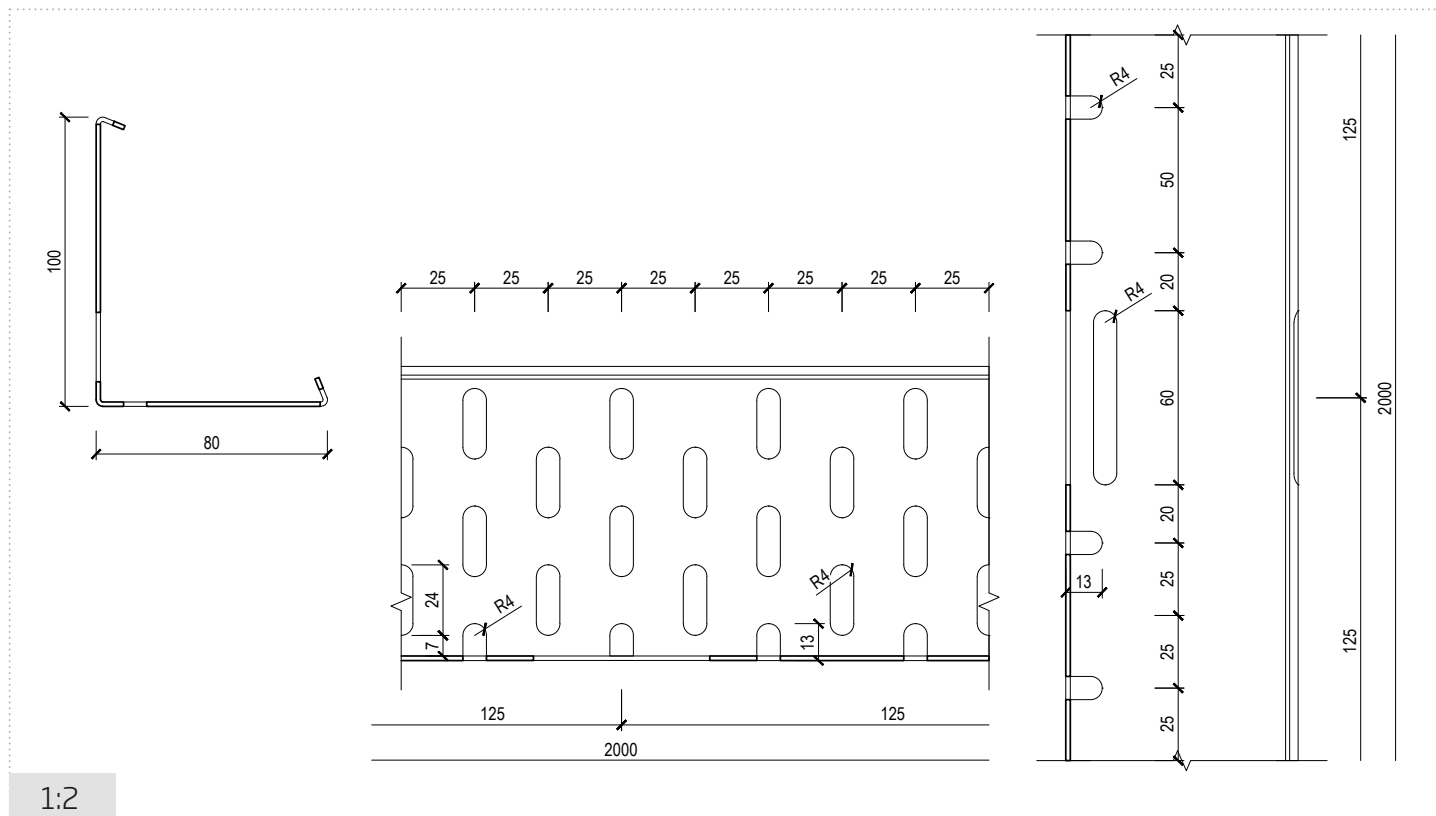

Kačírková lišta rovná

Urbanscape

srpen 2023

Popis

Lišta se instaluje na okraje zeleného souvrství a vhodným způsobem se fixuje k podkladu.

Použití

Hliníková lišta s perforací slouží jako doplněk zelených souvrství Urbanscape. Odděluje zelené souvrství a kačírkové pásy, případně přepady do okapu.

1. Lišty lze krátit na potřebnou délku úhlovou bruskou, nůžkami na plech nebo ruční pilkou na kovy.
2. Pro zafixování lišty jsou určeny vyseknuté oválné otvory v její základně. Těmito otvory se protahují pásy PVC folie nebo asfaltového pásu a přivaří se ke střešní krytině.
3. Lištu nikdy nešroubujte přes střešní krytinu! Připevněte ji pásy a zatížte kamenivem.

Technické parametry Kačirková lišta rovná

Vlastnost	Jednotka	Hodnota
Tloušťka materiálu	mm	1,5
Šířka	mm	80
Délka	mm	2000
Výška	mm	100
Materiál		alu

Další informace

Kvalita

KNAUF INSULATION je držitelem certifikátu systému managementu kvality podle ISO 9001:2015, certifikátu systému managementu bezpečnosti a ochrany zdraví při práci podle ISO 45001:2018, certifikátu systému environmentálního managementu podle ISO 14001:2015, certifikátu systému managementu hospodaření s energií podle ISO 50001:2018.